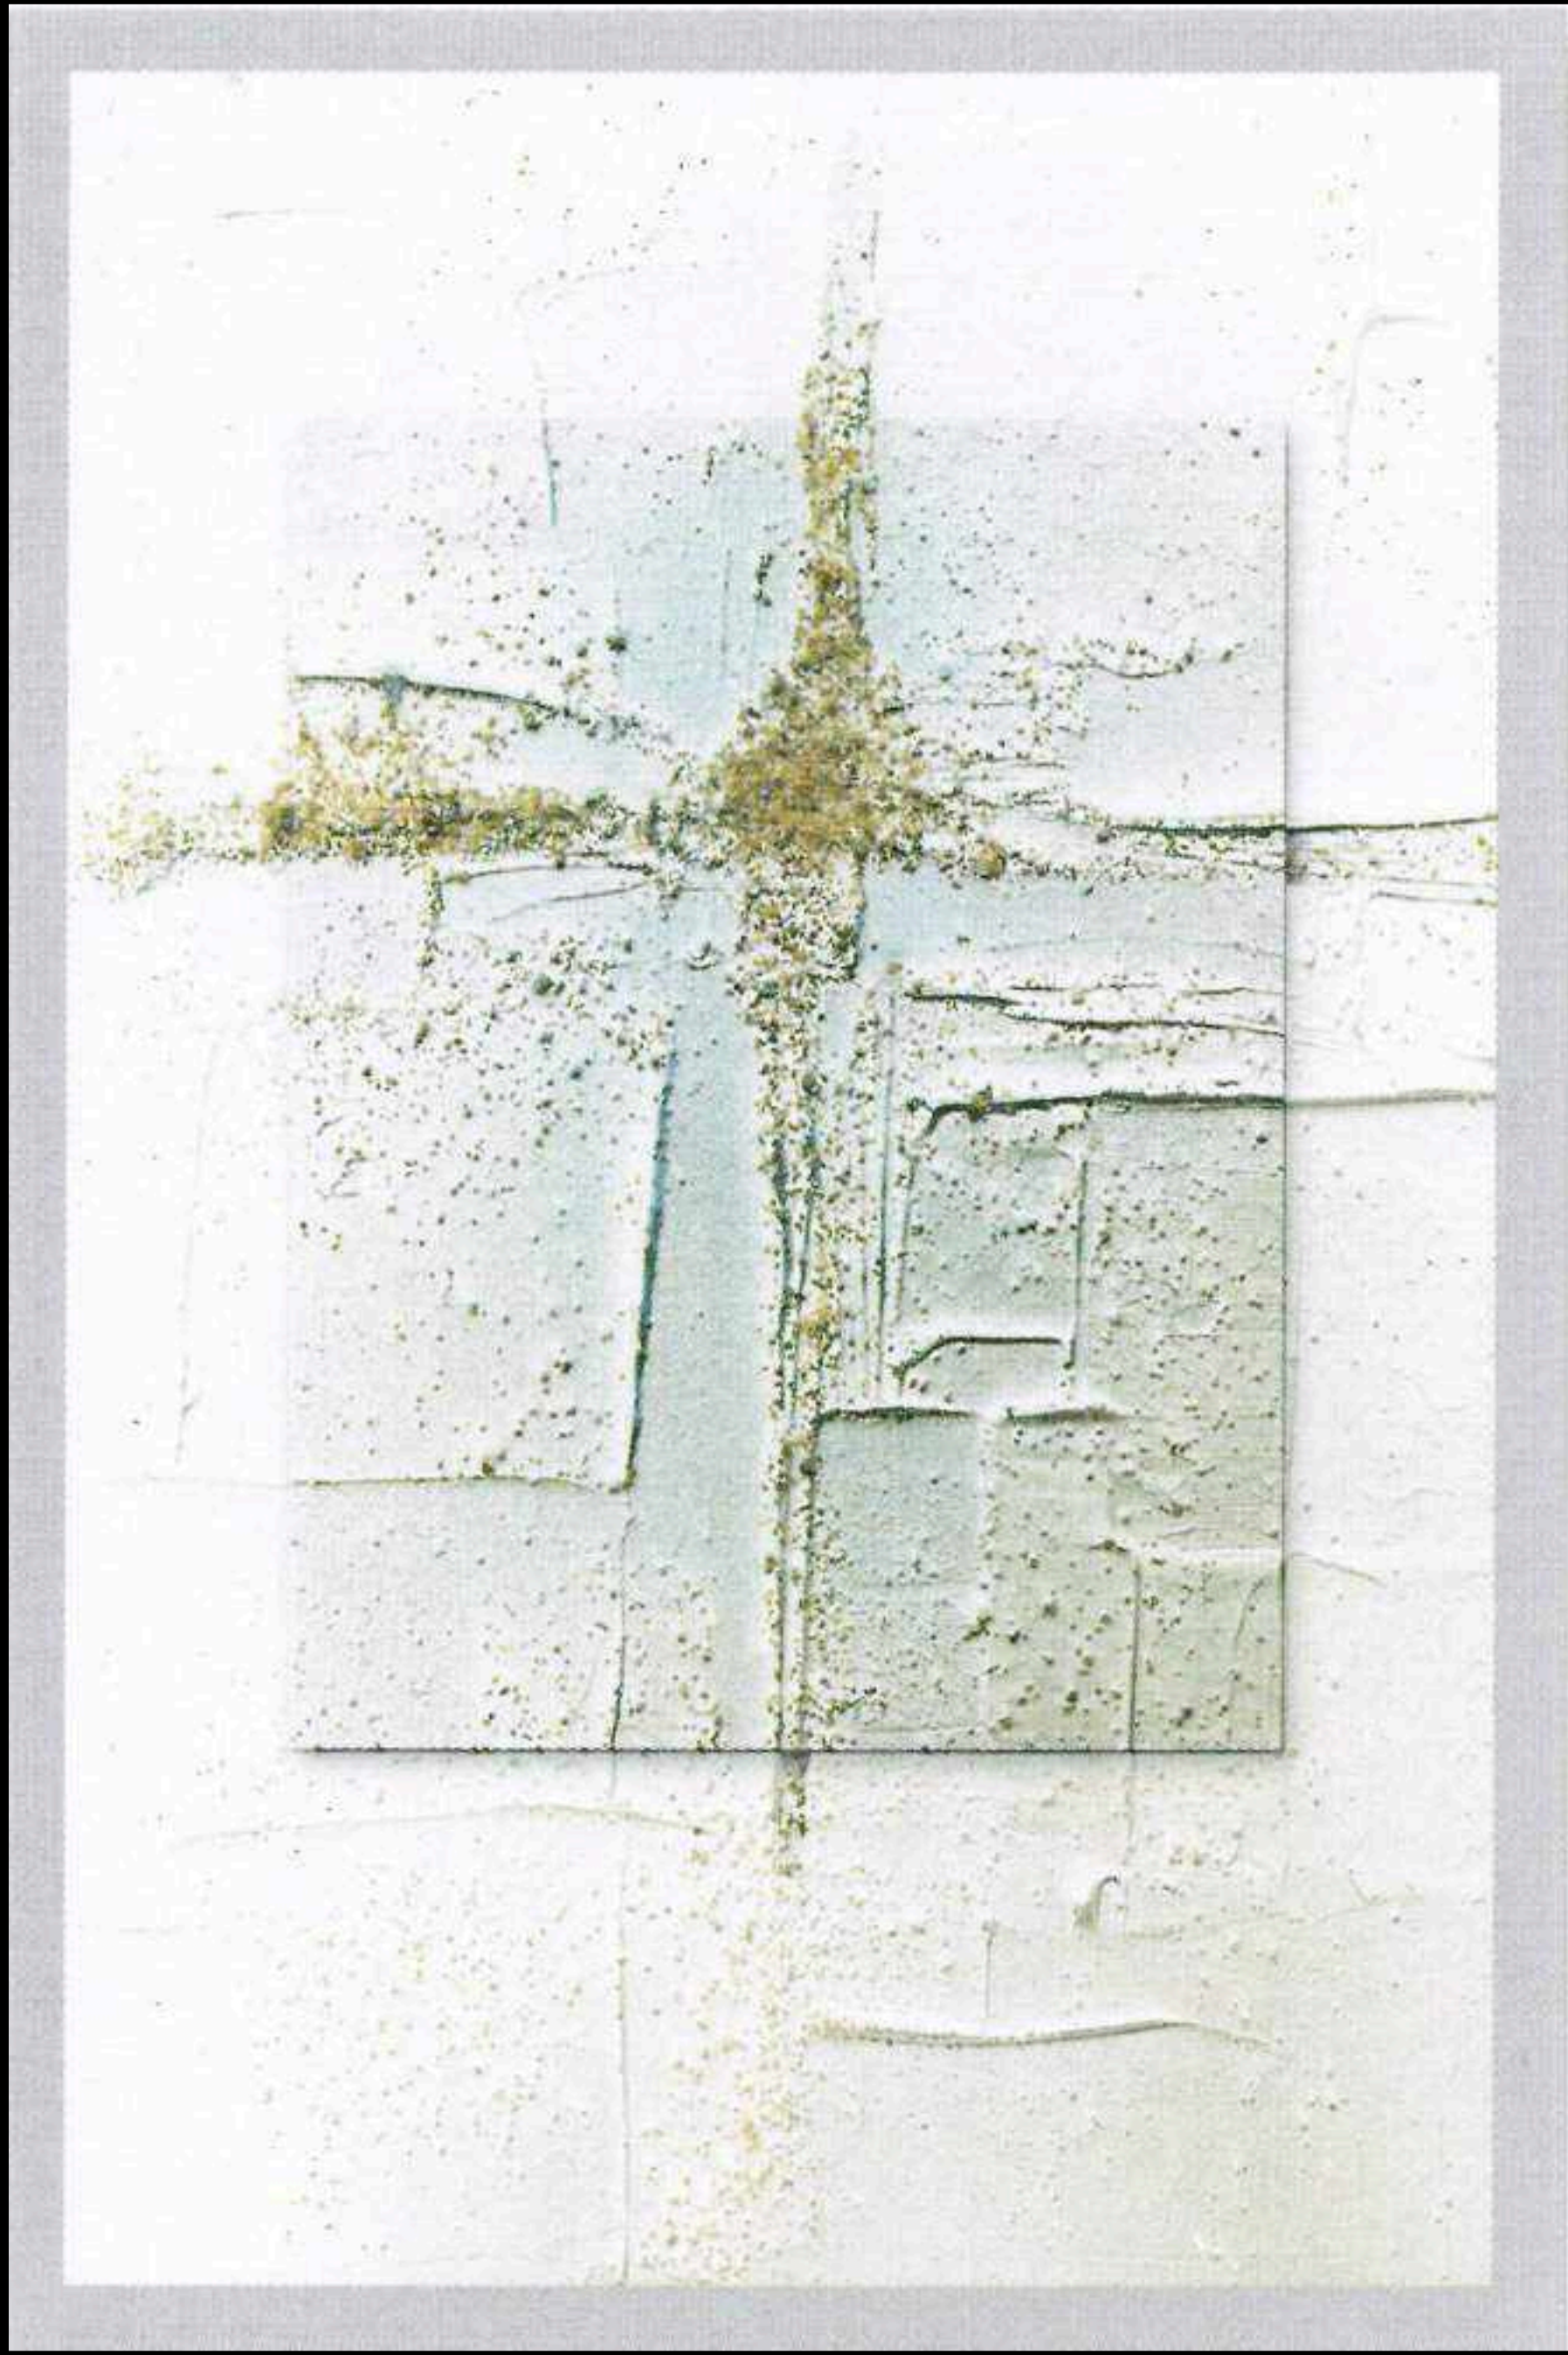

**DOBRETSBERGER**

*In guten Händen*

Gedenkbilder

Silberkreuz (Lösch)

Kreuz mit Kerze (Lösch)

Schattenkreuz (L 6049-2)

Kreuz mit Mond (L 6567-1)

Kreuz mit Bogen (L. 6588-1)

Lebensbaum

Kreuz mit Gräsern

Kreuz mit betenden Händen

Modernes Kreuzgemälde (L. Raphael 2)

Goldkreis mit Kreuz

Pustelblume, farbig

Pustelblume mit Rahmen

Waldweg mit Sonnenstrahlen