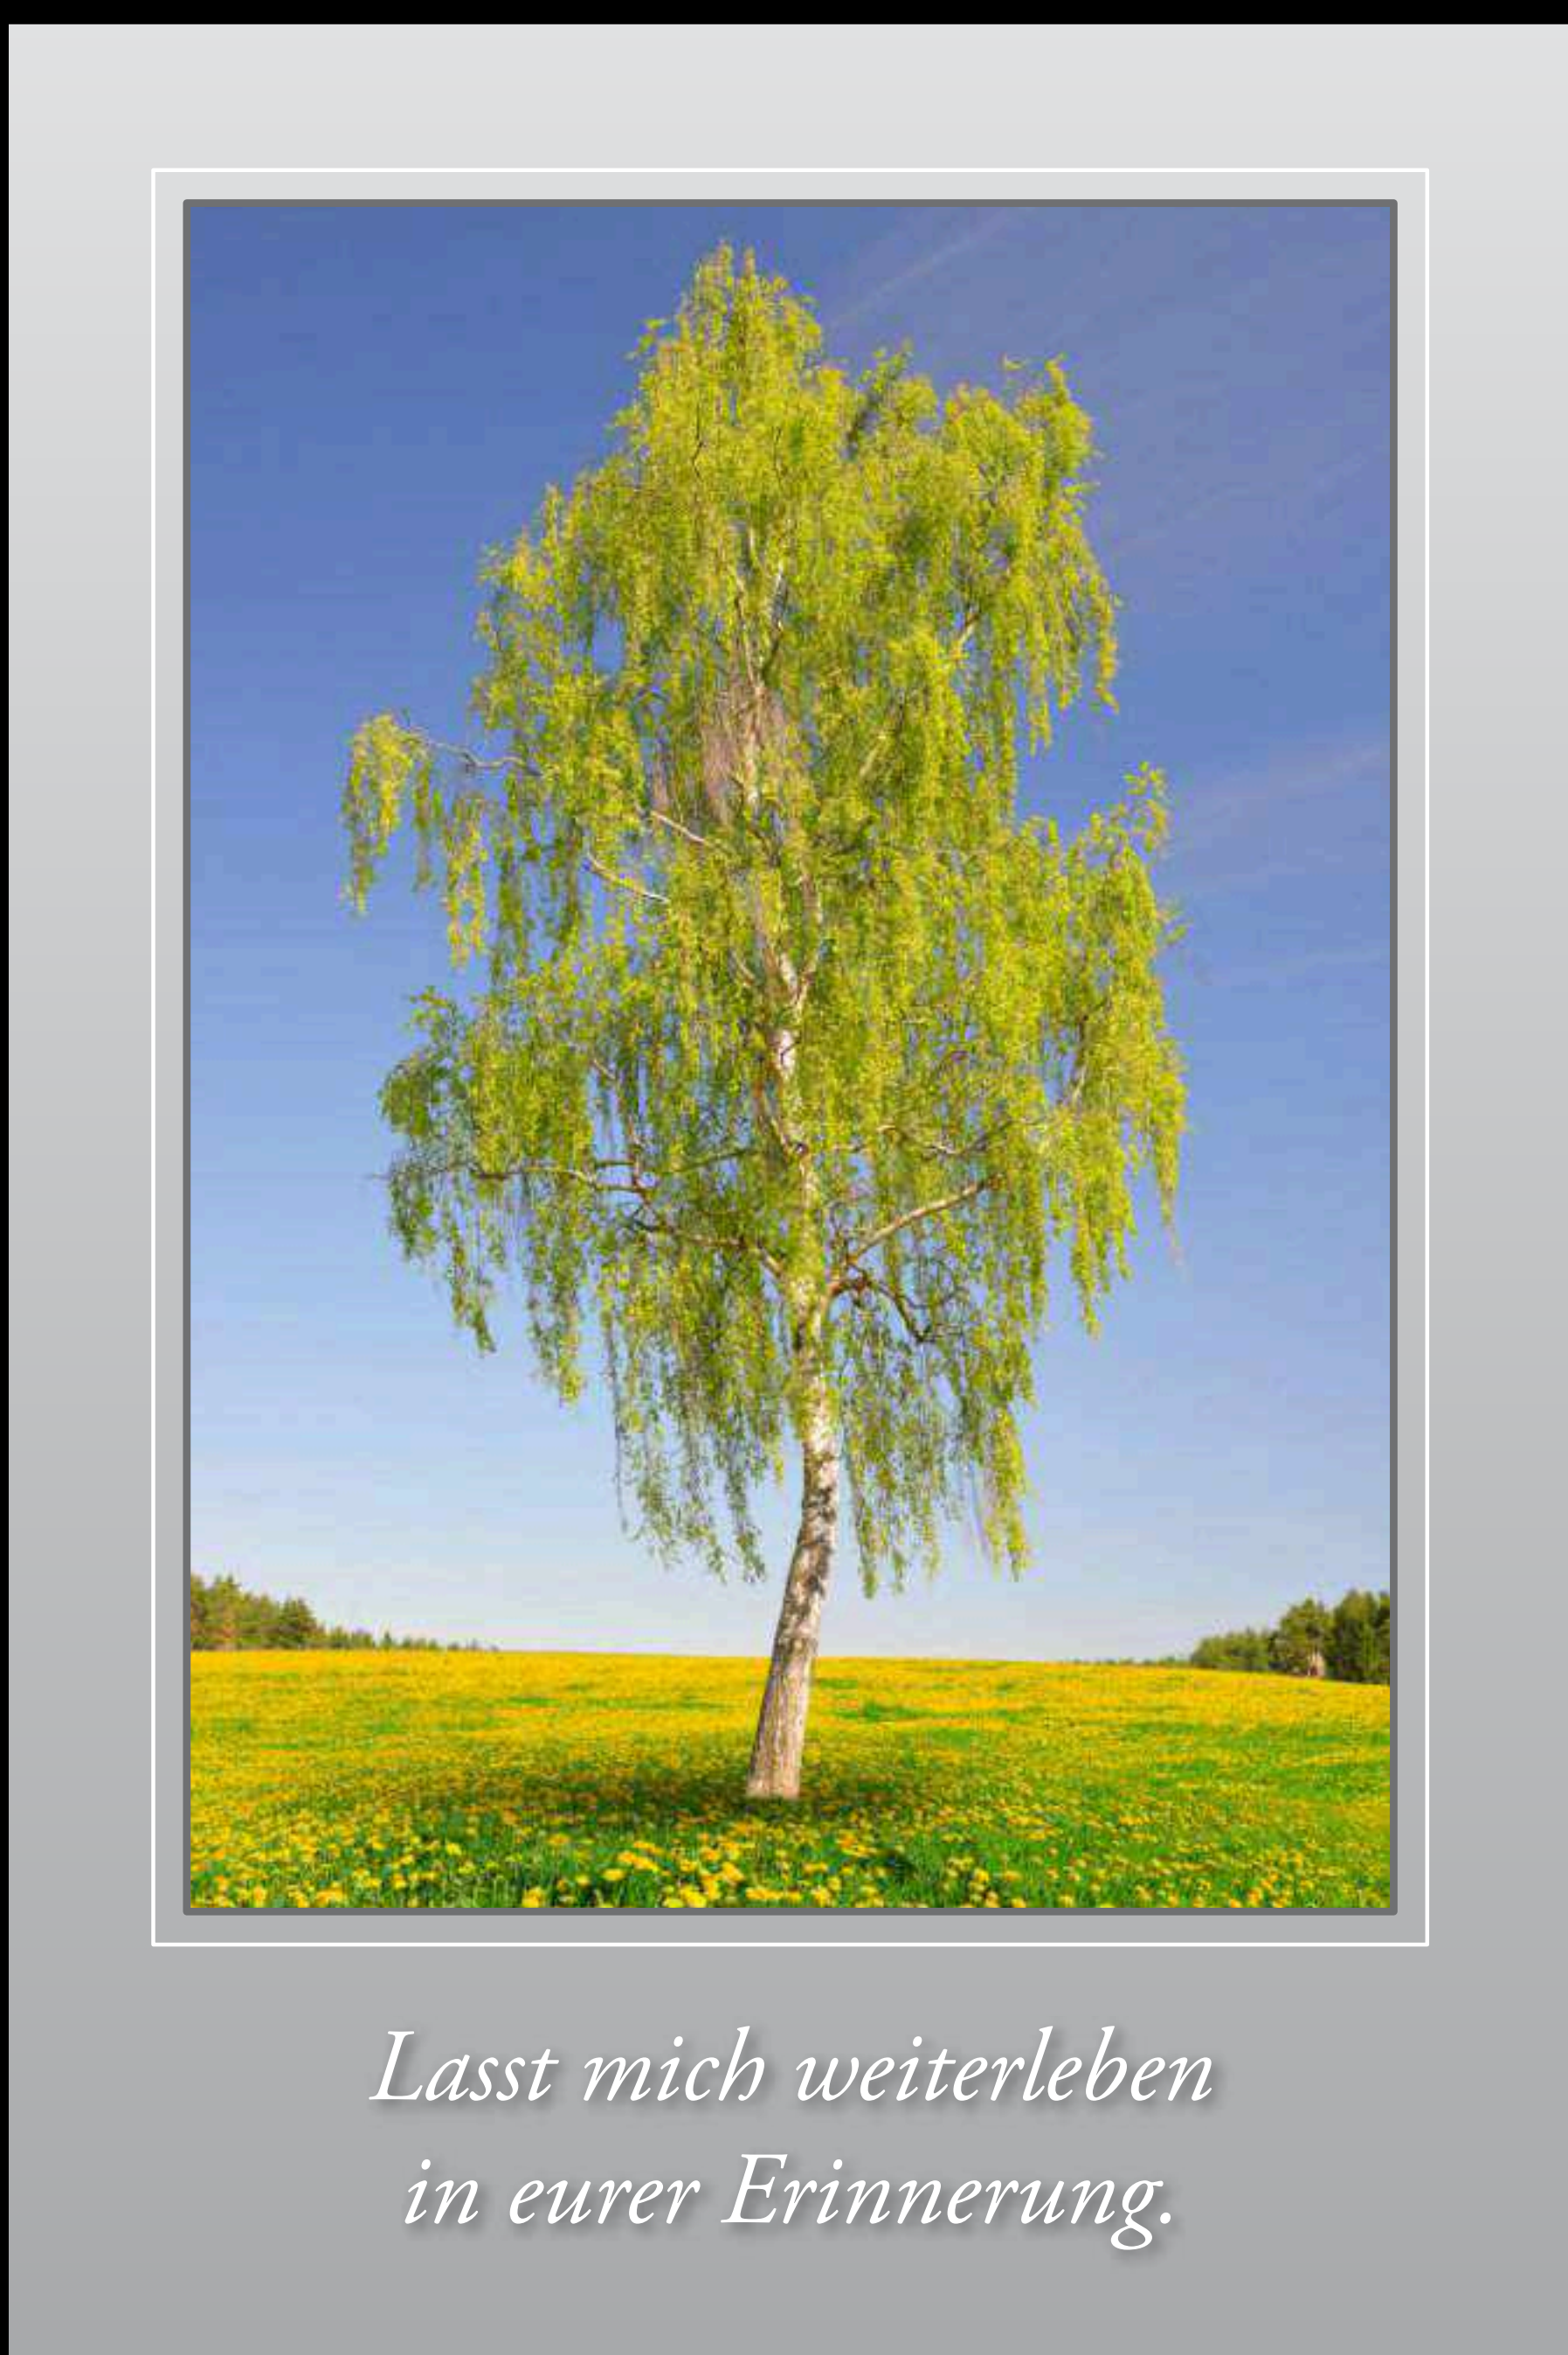

Waldweg mit Sonnenstrahlen

*Lasst mich weiterleben
in eurer Erinnerung.*