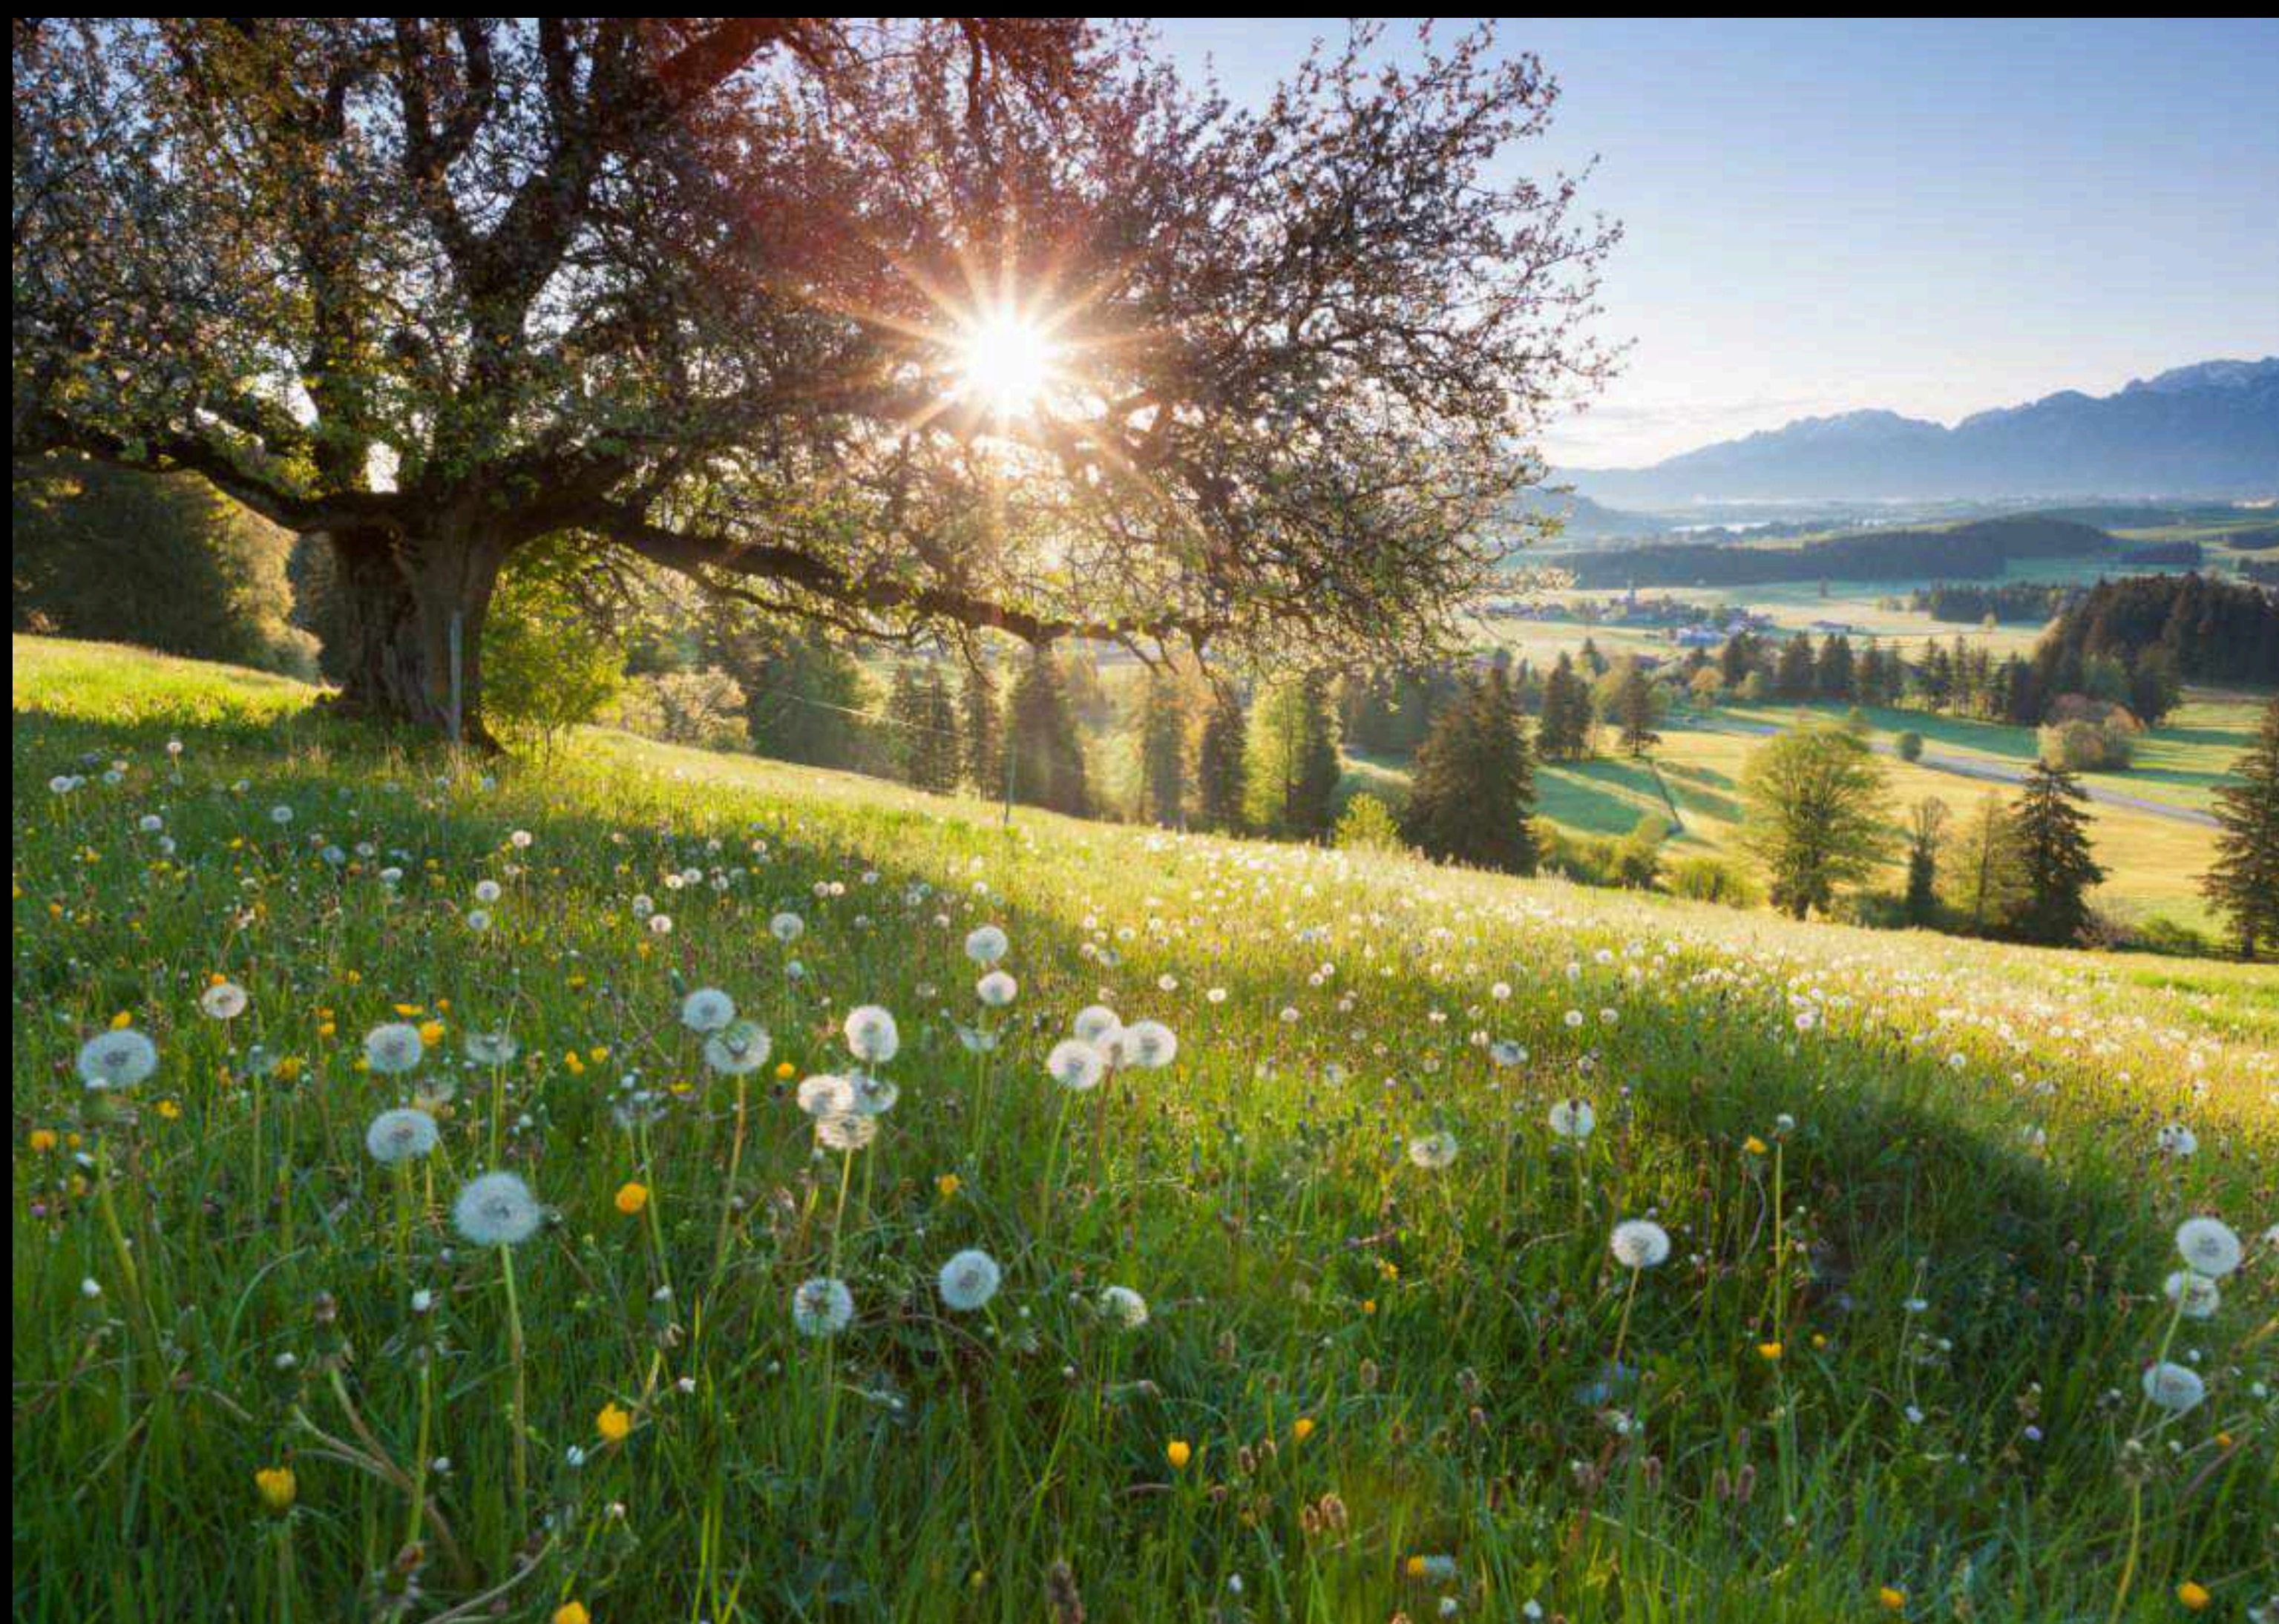

Gerbera im Krug

Regenbogen über Feld

Horizont mit Sonnenuntergang

Aquarellfarben

Betende Hände (Albrecht Dürer)

Sonne über Pustebblumenwiese

Wanderweg im Wald

Windlicht am Strand