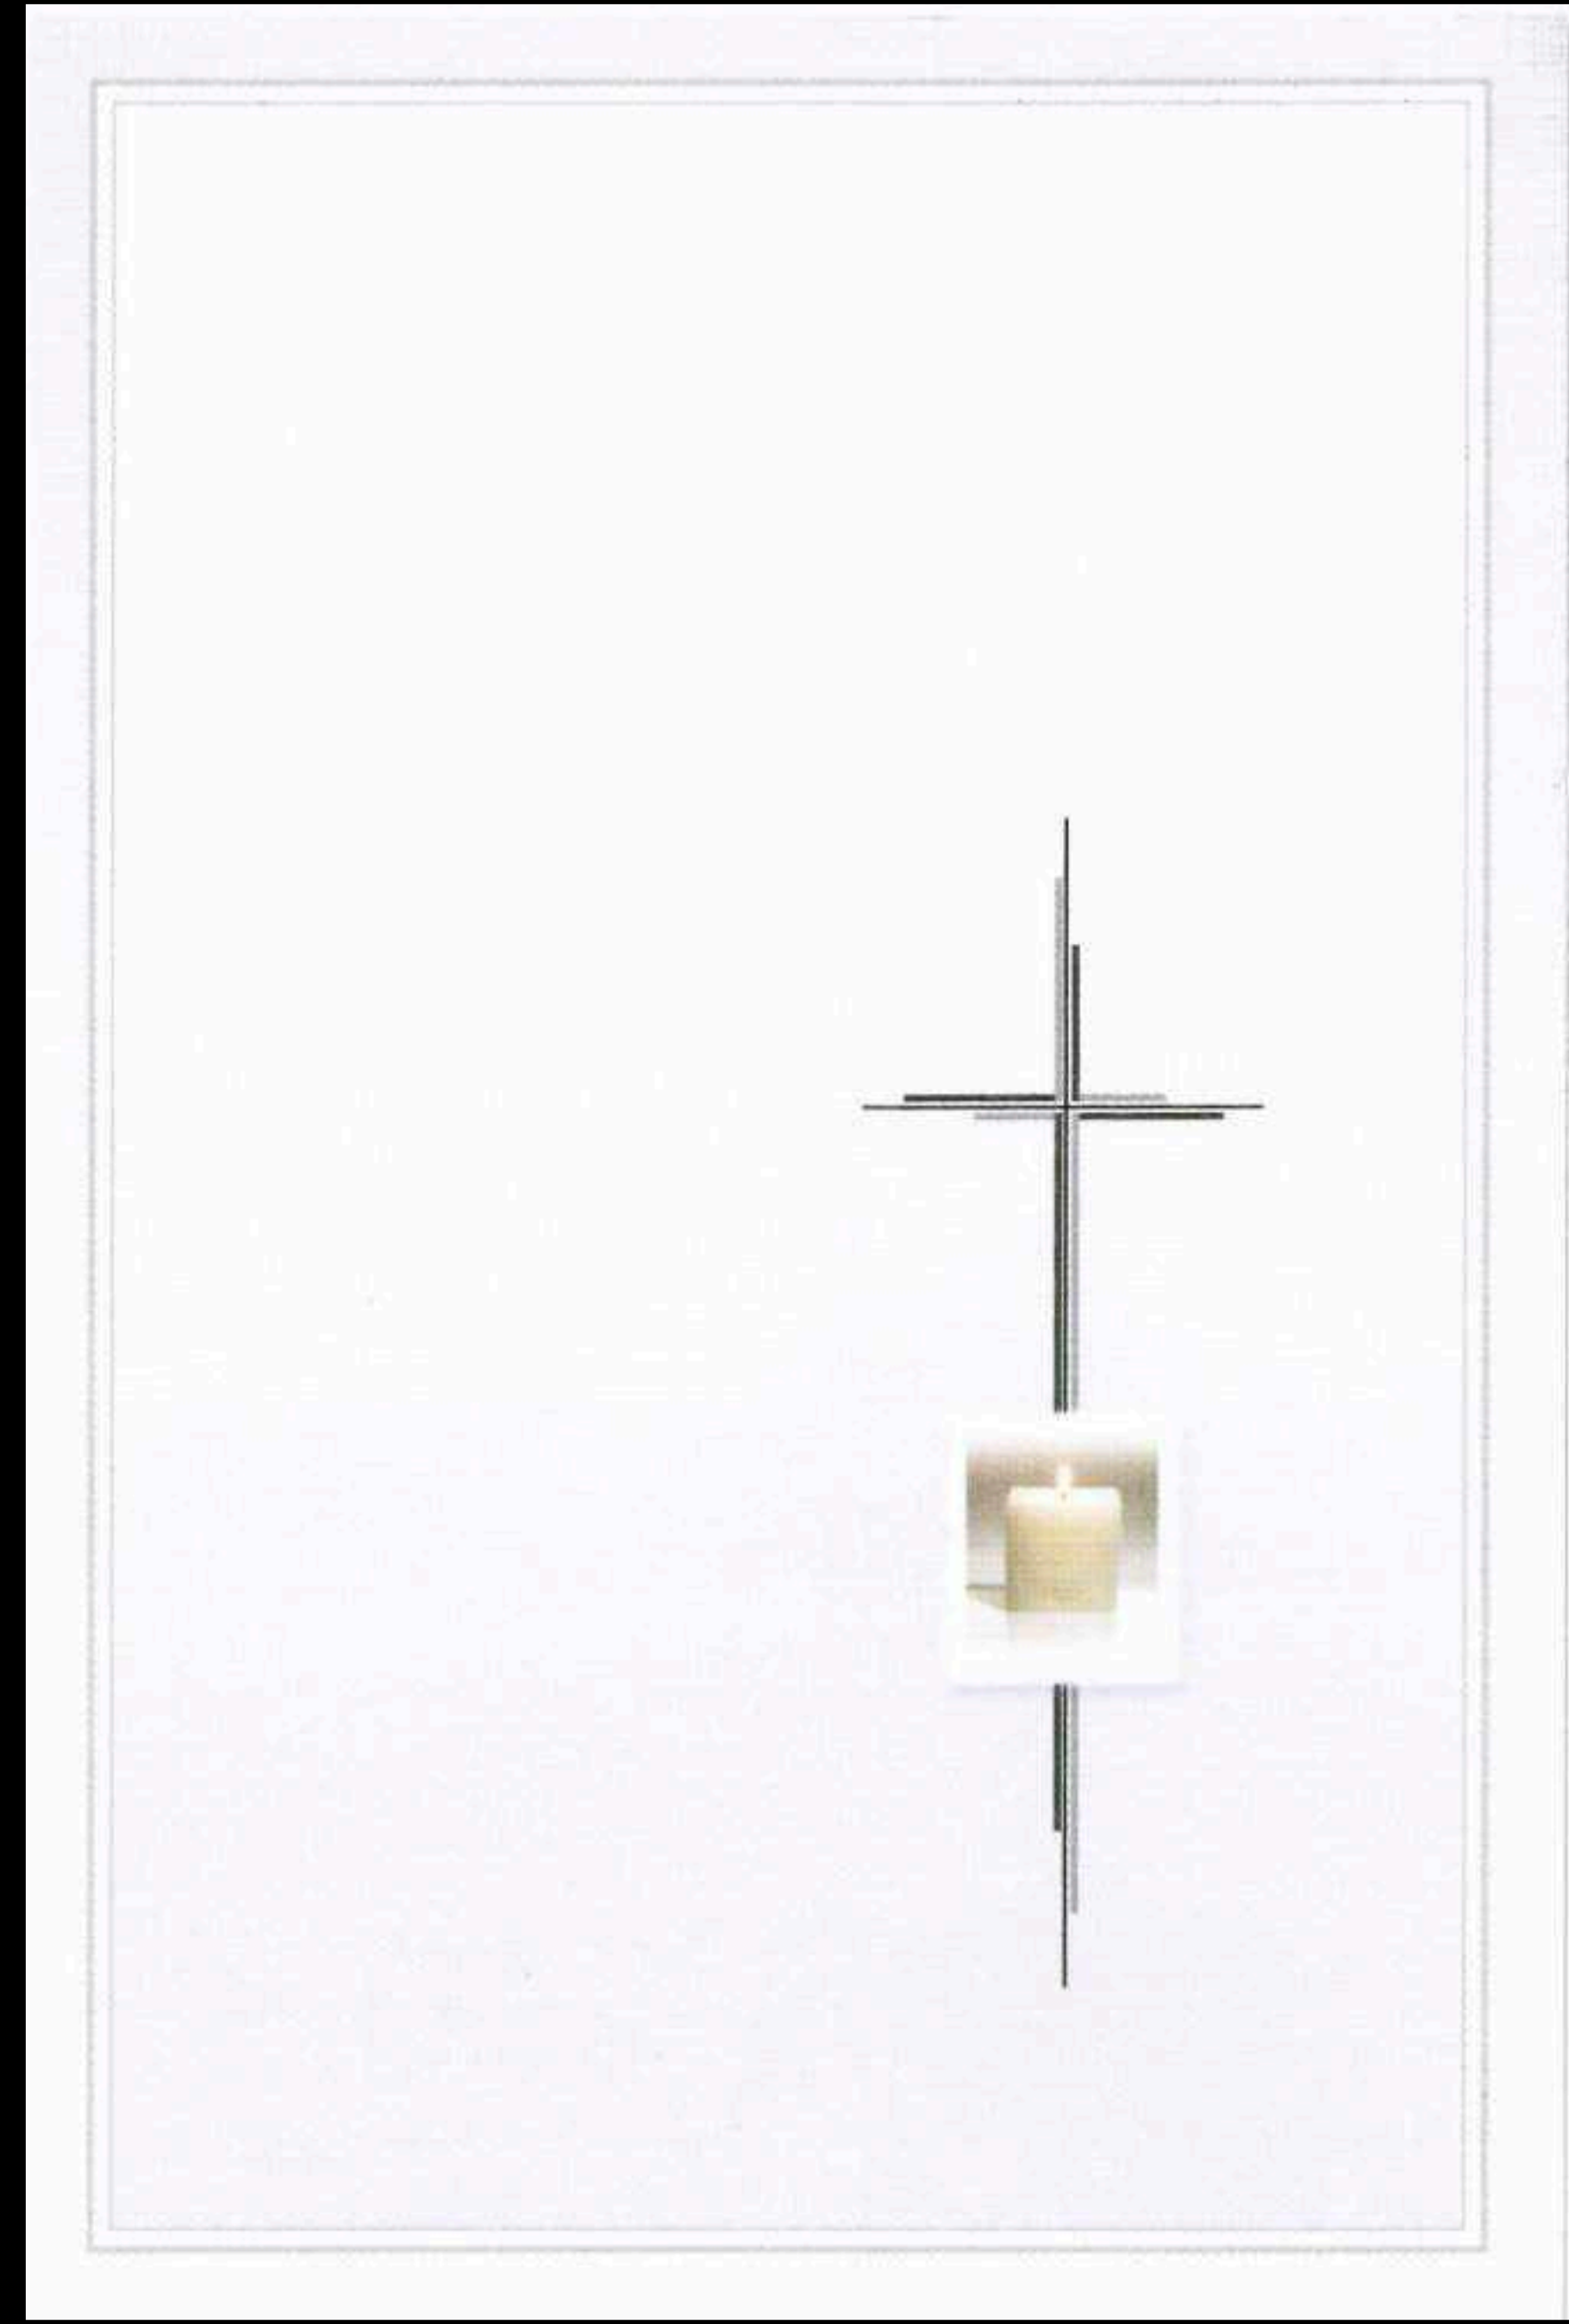

**DOBRETSBERGER**

*In guten Händen*

Gedenkbilder

Silberkreuz (Lösch)

Kreuz mit Kerze (Lösch)

Schattenkreuz (L 6049-2)

Kreuz mit Mond (L 6567-1)

Kreuz mit Bogen (L. 6588-1)

Lebensbaum

Kreuz mit Gräsern

Kreuz mit betenden Händen

Modernes Kreuzgemälde (L. Raphael 2)

Goldkreis mit Kreuz

Pustelblume, farbig

Pustelblume mit Rahmen

Waldweg mit Sonnenstrahlen