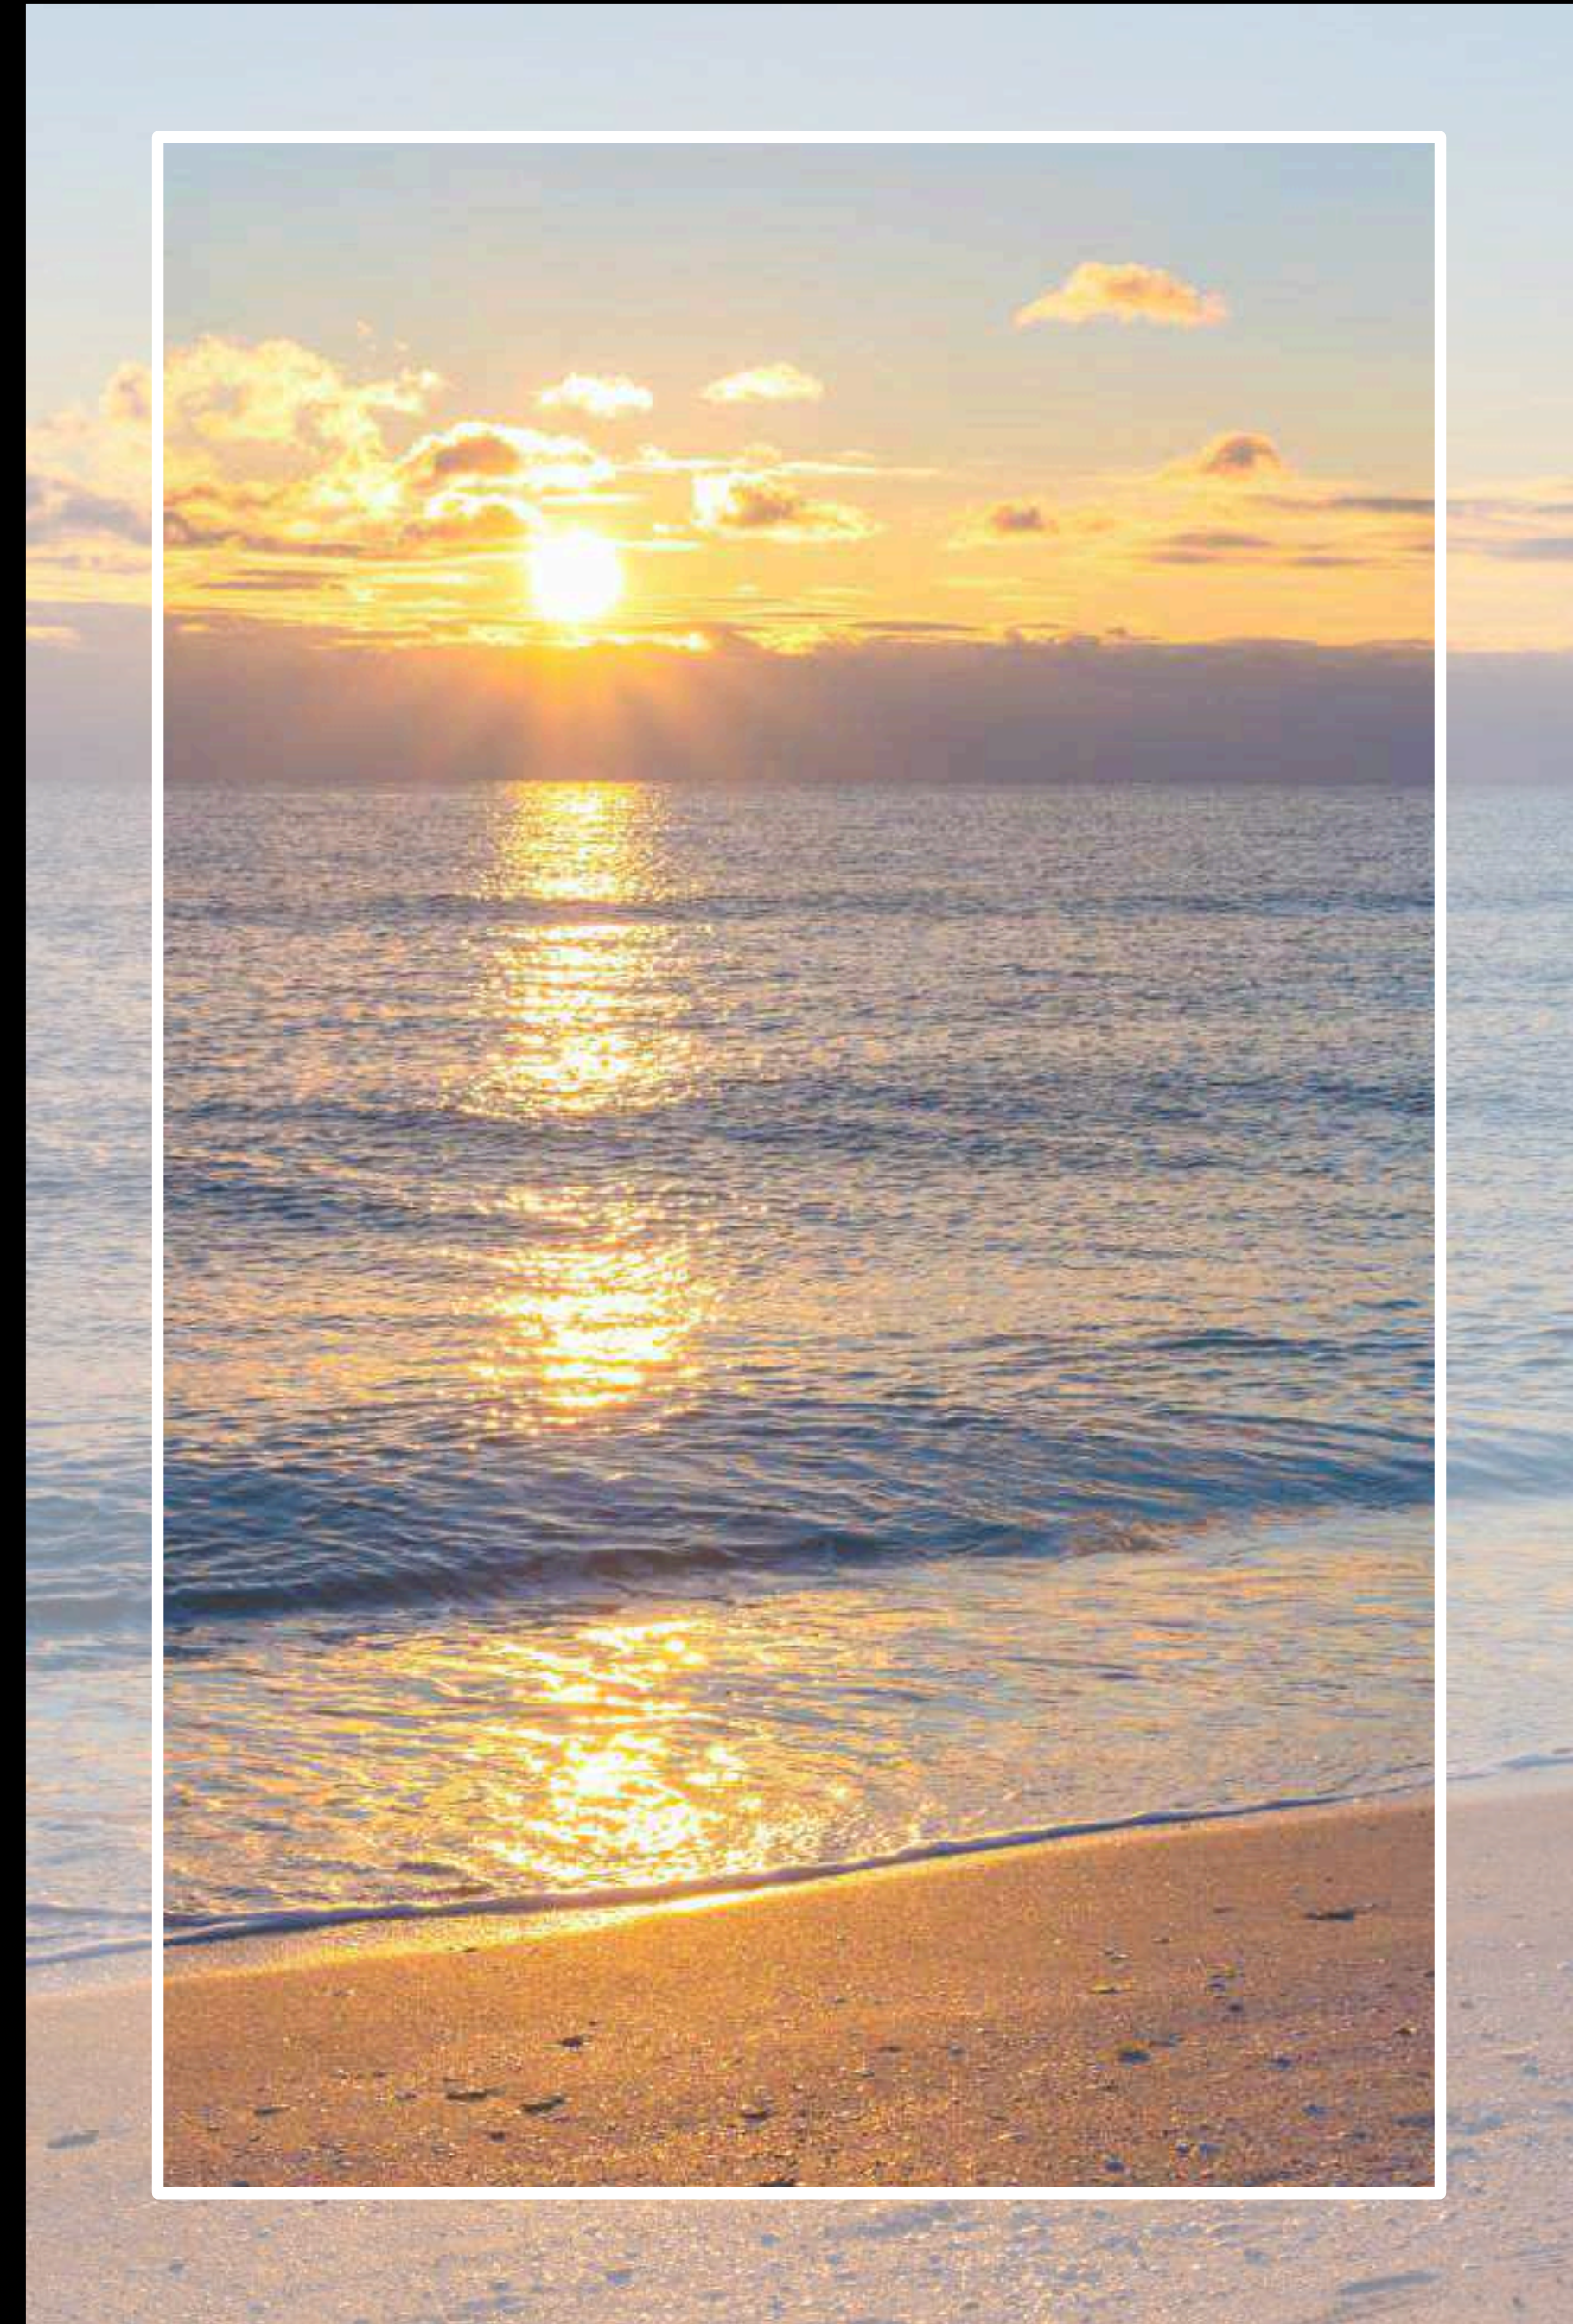

Mohnblumenwiese Strichzeichnung