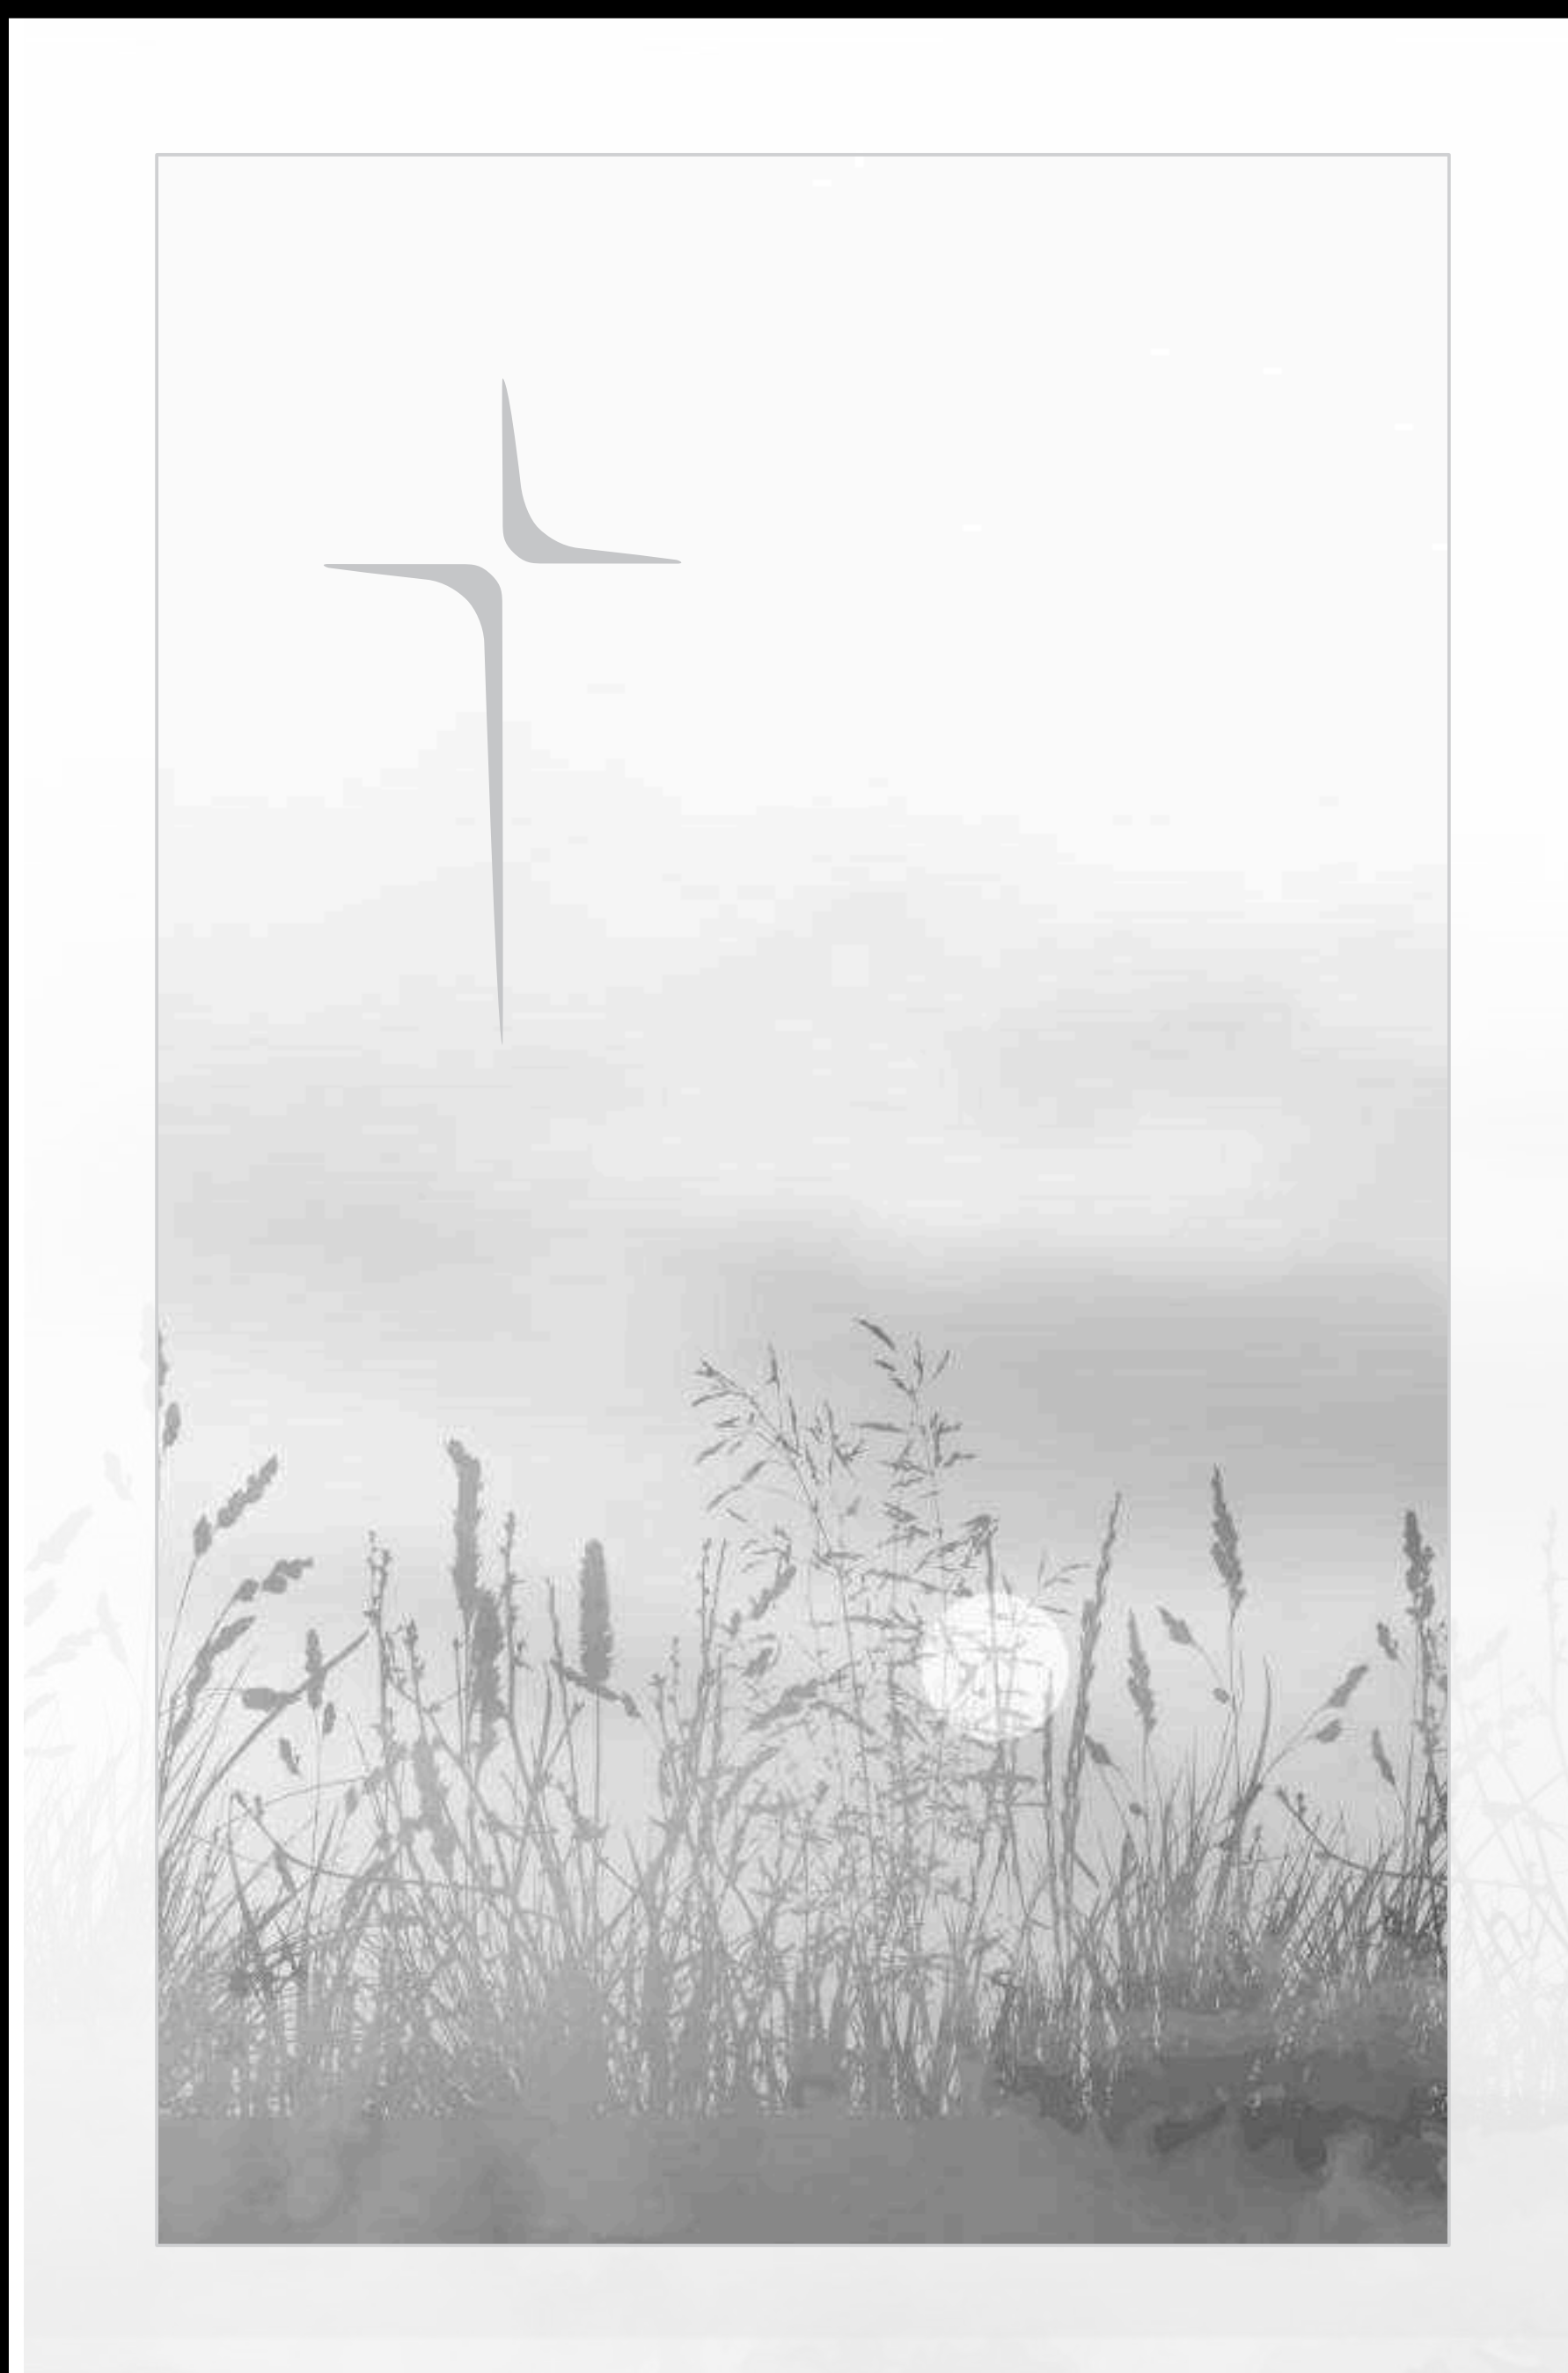

**DOBRETSBERGER**

*In guten Händen*

Gedenkbilder

Silberkreuz (Lösch)

Kreuz mit Kerze (Lösch)

Schattenkreuz (L 6049-2)

Kreuz mit Mond (L 6567-1)

Kreuz mit Bogen (L. 6588-1)

Lebensbaum

Kreuz mit Gräsern

Kreuz mit betenden Händen

Modernes Kreuzgemälde (L. Raphael 2)

Goldkreis mit Kreuz

Pustelblume, farbig

Pustelblume mit Rahmen

Waldweg mit Sonnenstrahlen